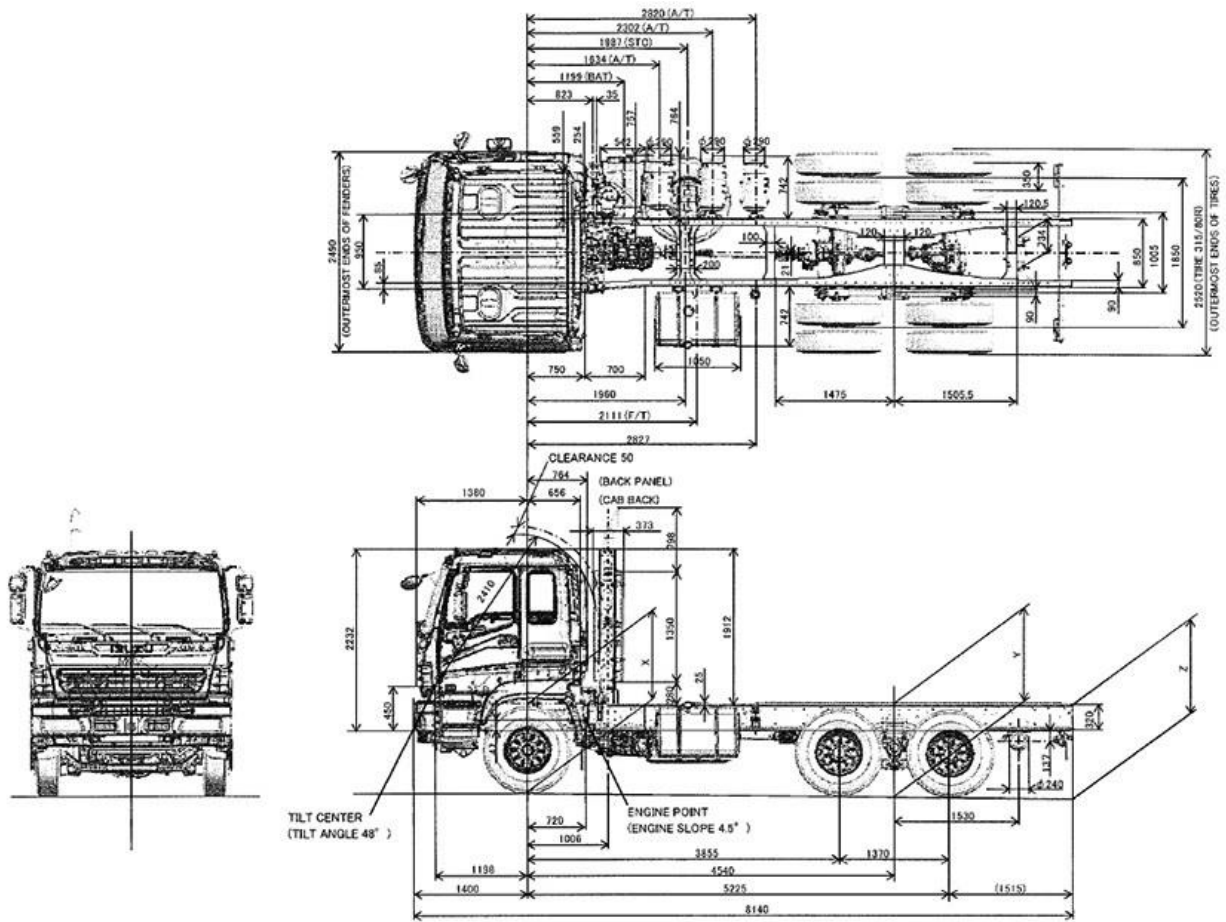

# ГАБАРИТНЫЕ РАЗМЕРЫ ШАССИ ISUZU GIGA 6x4 CYZ52M

# ГАБАРИТНЫЕ РАЗМЕРЫ ШАССИ ISUZU GIGA 6x4 CYZ52P

# ГАБАРИТНЫЕ РАЗМЕРЫ ШАССИ ISUZU GIGA 6x4 CYZ52Q

# ГАБАРИТНЫЕ РАЗМЕРЫ ШАССИ ISUZU GIGA 6x4 CYZ52T