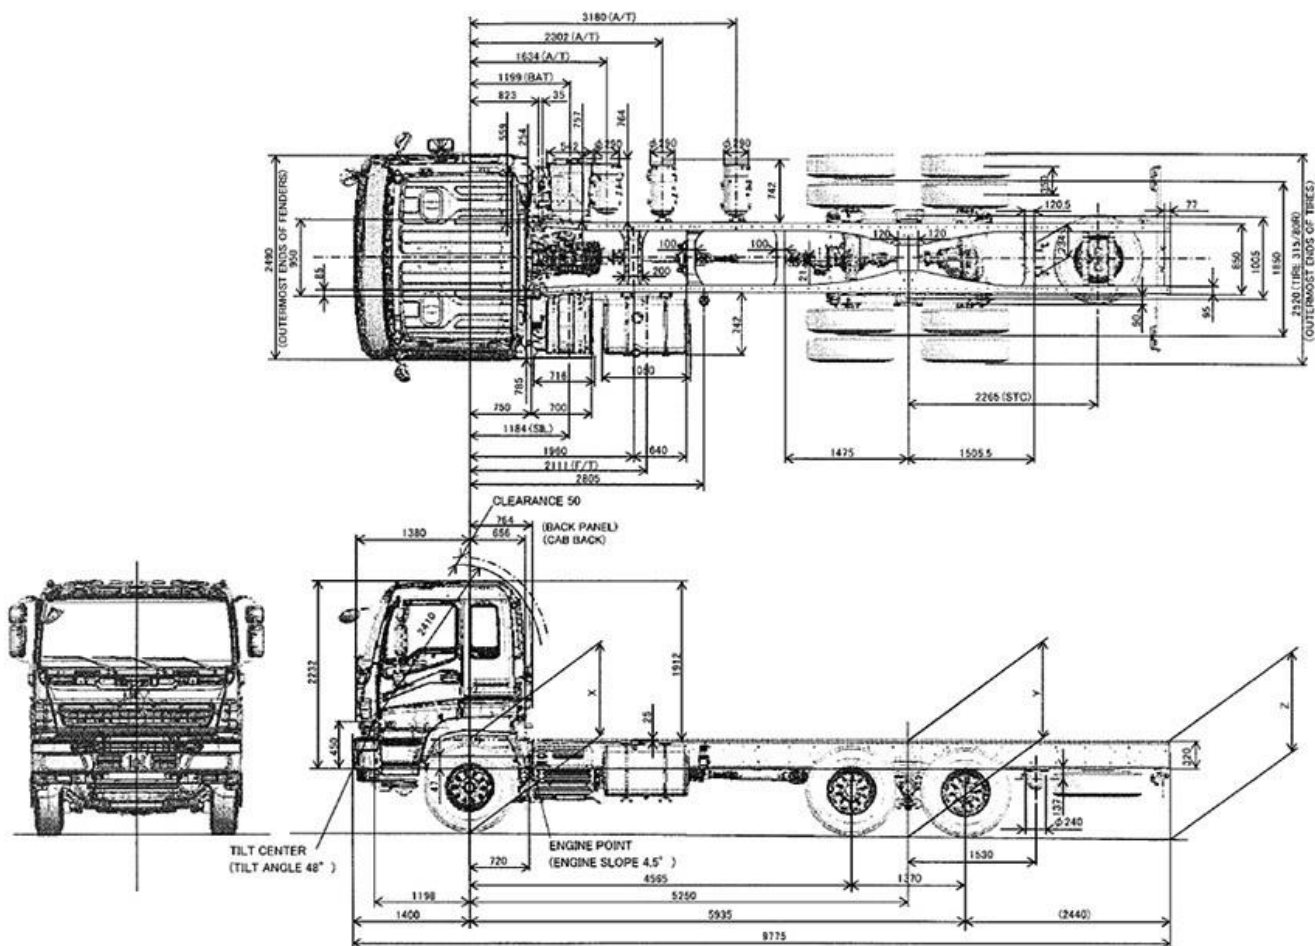

# ГАБАРИТНЫЕ РАЗМЕРЫ ШАССИ ISUZU GIGA 6x4 CYZ52M

# ГАБАРИТНЫЕ РАЗМЕРЫ ШАССИ ISUZU GIGA 6x4 CYZ52P

# ГАБАРИТНЫЕ РАЗМЕРЫ ШАССИ ISUZU GIGA 6x4 CYZ52Q

# ГАБАРИТНЫЕ РАЗМЕРЫ ШАССИ ISUZU GIGA 6x4 CYZ52T