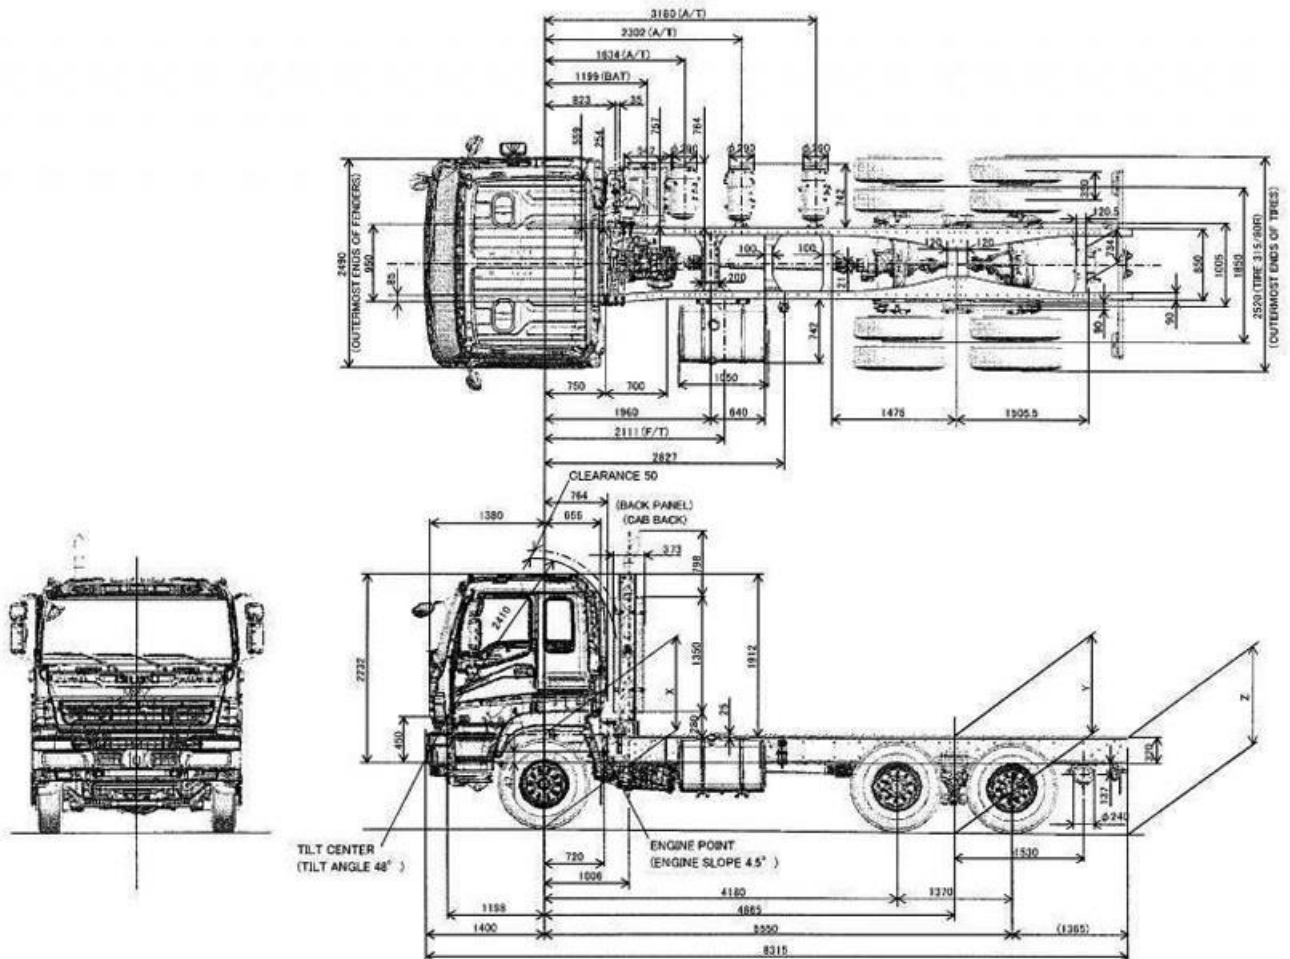

# ГАБАРИТНЫЕ РАЗМЕРЫ ШАССИ ISUZU GIGA 6x4 CYZ52M

# ГАБАРИТНЫЕ РАЗМЕРЫ ШАССИ ISUZU GIGA 6x4 CYZ52P

# ГАБАРИТНЫЕ РАЗМЕРЫ ШАССИ ISUZU GIGA 6x4 CYZ52Q

# ГАБАРИТНЫЕ РАЗМЕРЫ ШАССИ ISUZU GIGA 6x4 CYZ52T